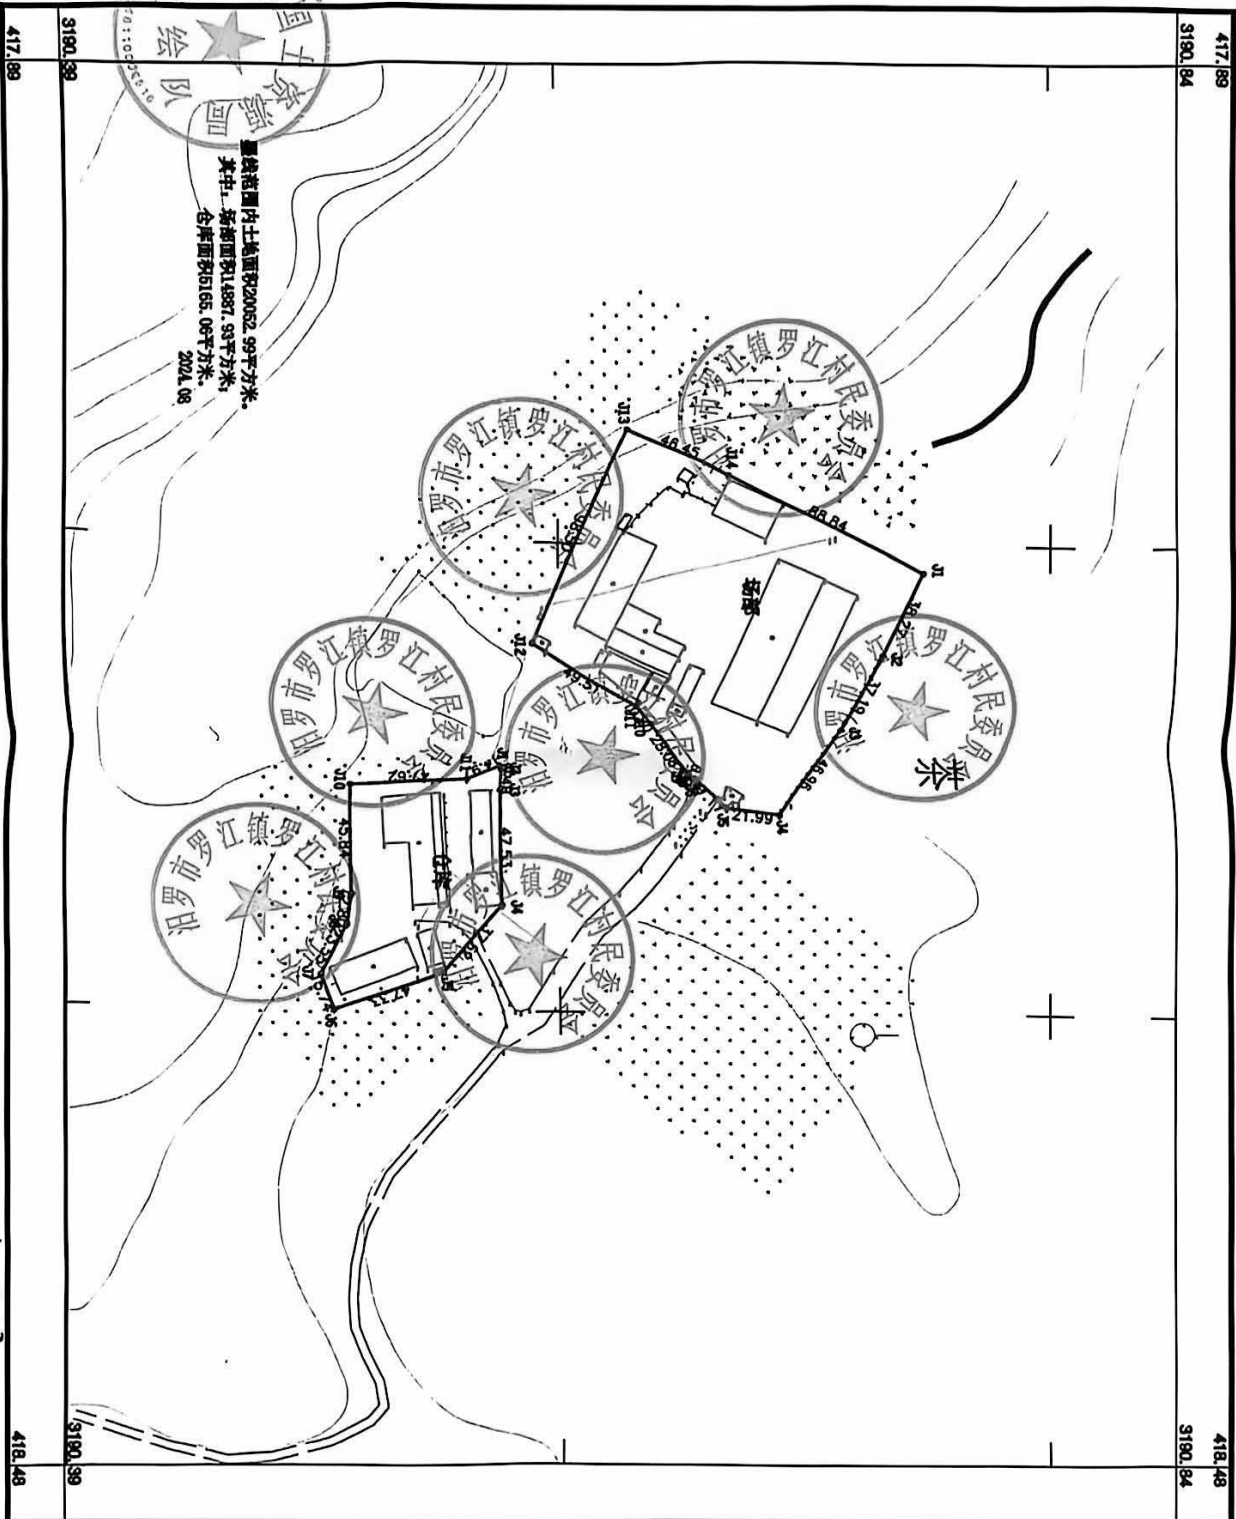

联系电话：0730-5183390 转 8012（汨罗市自然资源局确权登记股）

特此公告。

附件：汨罗市罗江镇人民政府（原红花公社上茶场场部和仓库）宗地图

罗江镇人民政府（原红花上茶场场部及仓库用地）宗地图

3190.39-417.891

罗江市国土资源局测绘队

2000国家大地坐标系
1985国家高程基准，等高距为1米
2017版图式
2024年8月

1:2000